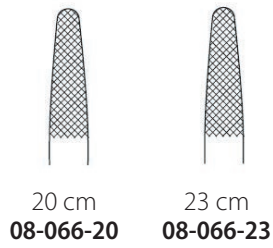

Gillies

11 cm
08-049-11

16 cm
08-049-16

15 cm
08-051-15

16 cm
08-051-16

TC-Nadelhalter
TC Needle Holders

Mathieu

Mathieu
kräftiges Modell
heavy model

Mathieu
schlank
slim

Lichtenberg
20 cm 08-056-20

Hösel
26 cm 08-058-26

20 cm
08-057-20

26 cm
08-057-26

Nadelhalter mit langem Hals
Needle Holder with long neck

TC-Nadelhalter
TC Needle Holders

Zweifel

Toennis
18 cm **08-070-18**

Langenbeck

Langenbeck

Hegar-Vascular

Hegar-Vascular
fein
fine

Hegar-Vascular
fein
fine

Micro-Vascular

- 
14 cm
08-106-14
- 
18 cm
08-106-18
- 
20 cm
08-106-20
- 
23 cm
08-106-23

Ryder-Vascular

- 
13 cm
08-110-13
 - 
15 cm
08-110-15
 - 
18 cm
08-110-18
-
- 
20 cm
08-110-20
 - 
23 cm
08-110-23
 - 
26 cm
08-110-26

Ryder-Mikro

- 
13 cm
08-112-13
- 
15 cm
08-112-15
- 
18 cm
08-112-18
- 
20 cm
08-112-20
- 
23 cm
08-112-23
- 
26 cm
08-112-26