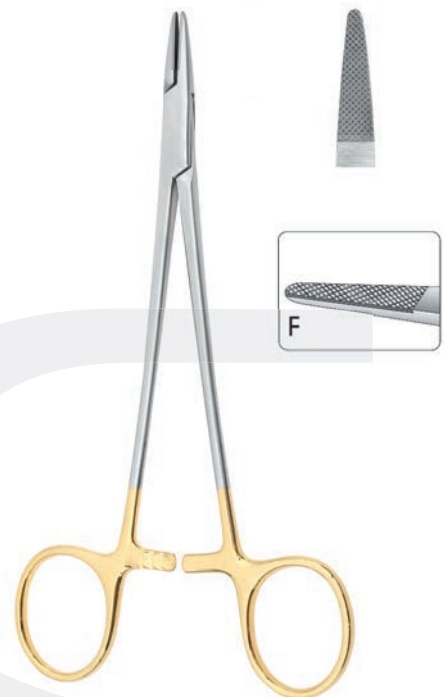

- 
 15 cm
08-004-15
- 
 18 cm
08-004-18
- 
 20 cm
08-004-20
- 
 23 cm
08-004-23

- 
 26 cm
08-004-26
- 
 31 cm
08-004-31
- 
 37 cm
08-004-37

- 
 18 cm
08-010-18

**De Bakay
sehr fein
very delicate**

- 
 20 cm
08-010-20

- 
 23 cm
08-010-23

**De Bakay
grazil
fine**

- 
 16,5 cm
08-006-16
- 
 21 cm
08-006-21

- 
 16,5 cm
08-008-16
- 
 21 cm
08-008-21

TC-Nadelhalter
TC Needle Holders

Crile-Wood

Baby-Crile-Wood
15 cm 08-014-15

Senning

Sarot

Kilner
13 cm **08-031-13**

Derf
Derf-Converse

Nadelhalter mit Durchdrücktaste
with automatic release ratchet

Heaney

Stratte

Bozemann

TC-Nadelhalter
TC Needle Holders