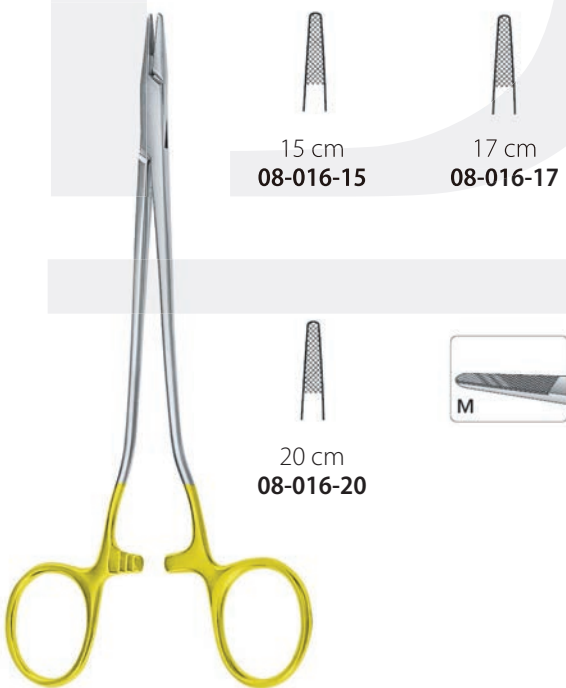

- 
 15 cm
08-004-15
- 
 18 cm
08-004-18
- 
 20 cm
08-004-20
- 
 23 cm
08-004-23

- 
 26 cm
08-004-26
- 
 31 cm
08-004-31
- 
 37 cm
08-004-37

- 
 18 cm
08-010-18

**De Bakay
sehr fein
very delicate**

- 
 20 cm
08-010-20

- 
 23 cm
08-010-23

**De Bakay
grazil
fine**

- 
 16,5 cm
08-006-16
- 
 21 cm
08-006-21

- 
 16,5 cm
08-008-16
- 
 21 cm
08-008-21

TC-Nadelhalter
TC Needle Holders

Crile-Wood

Baby-Crile-Wood
15 cm 08-014-15

Senning