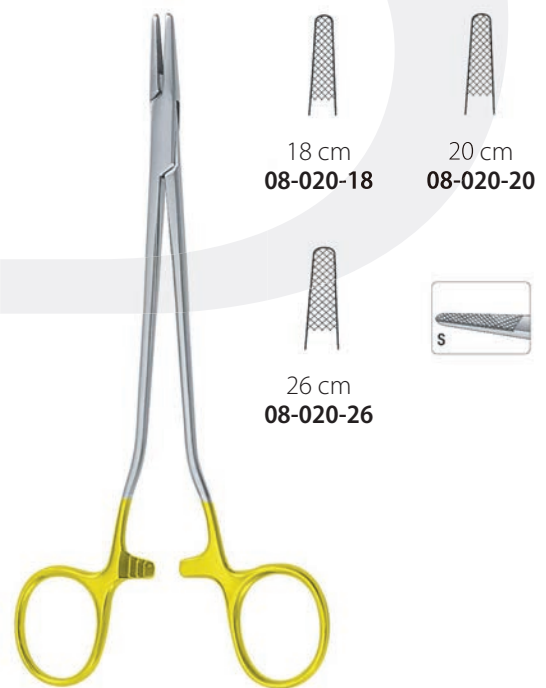

- 
 23 cm
08-010-23

**De Bakay
grazil
fine**

- 
 16,5 cm
08-006-16
- 
 21 cm
08-006-21

- 
 16,5 cm
08-008-16
- 
 21 cm
08-008-21

TC-Nadelhalter
TC Needle Holders

Crile-Wood

Baby-Crile-Wood
15 cm 08-014-15

Senning