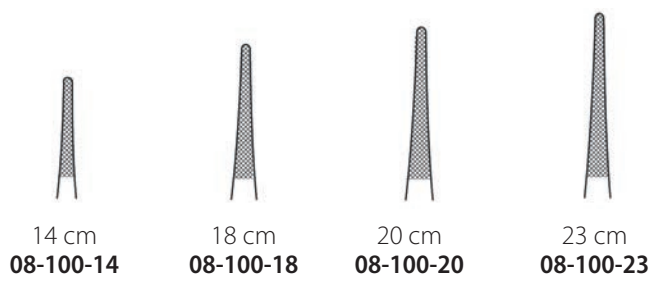

Mathieu
schlank
slim

Lichtenberg
20 cm 08-056-20

Hösel
26 cm 08-058-26

20 cm
08-057-20

26 cm
08-057-26

Nadelhalter mit langem Hals
Needle Holder with long neck

TC-Nadelhalter
TC Needle Holders

Zweifel

Toennis
18 cm **08-070-18**

Langenbeck

Langenbeck

Hegar-Vascular

Hegar-Vascular
fein
fine

Hegar-Vascular
fein
fine

Micro-Vascular

- 
14 cm
08-106-14
- 
18 cm
08-106-18
- 
20 cm
08-106-20
- 
23 cm
08-106-23

Ryder-Vascular

- 
13 cm
08-110-13
 - 
15 cm
08-110-15
 - 
18 cm
08-110-18
-
- 
20 cm
08-110-20
 - 
23 cm
08-110-23
 - 
26 cm
08-110-26

Ryder-Mikro

- 
13 cm
08-112-13
- 
15 cm
08-112-15
- 
18 cm
08-112-18
- 
20 cm
08-112-20
- 
23 cm
08-112-23
- 
26 cm
08-112-26