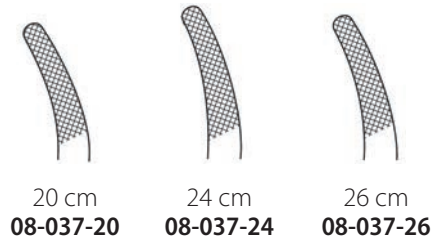

- 
 15 cm
08-004-15
- 
 18 cm
08-004-18
- 
 20 cm
08-004-20
- 
 23 cm
08-004-23

- 
 26 cm
08-004-26
- 
 31 cm
08-004-31
- 
 37 cm
08-004-37

- 
 18 cm
08-010-18

**De Bakay
sehr fein
very delicate**

- 
 20 cm
08-010-20

- 
 23 cm
08-010-23

**De Bakay
grazil
fine**

- 
 16,5 cm
08-006-16
- 
 21 cm
08-006-21

- 
 16,5 cm
08-008-16
- 
 21 cm
08-008-21

TC-Nadelhalter
TC Needle Holders

Crile-Wood

Baby-Crile-Wood
15 cm 08-014-15

Senning

Sarot

Kilner
13 cm **08-031-13**

Derf
Derf-Converse

Nadelhalter mit Durchdrücktaste
with automatic release ratchet

Heaney

Stratte

Bozemann

TC-Nadelhalter
TC Needle Holders

Masson
27 cm 08-042-27

Wangensteen
27 cm 08-044-27

Finocchietto
27 cm 08-045-27

Olsen-Hegar

12,5 cm
08-046-12

14 cm
08-048-14

16,5 cm
08-048-16

18 cm
08-048-18