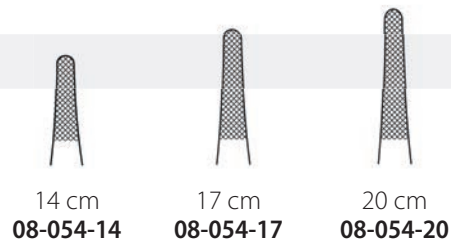

Masson
27 cm 08-042-27

Wangensteen
27 cm 08-044-27

Finocchietto
27 cm 08-045-27

Olsen-Hegar

12,5 cm
08-046-12

14 cm
08-048-14

16,5 cm
08-048-16

18 cm
08-048-18

Gillies

11 cm
08-049-11

16 cm
08-049-16

15 cm
08-051-15

16 cm
08-051-16

TC-Nadelhalter
TC Needle Holders

Mathieu

Mathieu
kräftiges Modell
heavy model

Mathieu
schlank
slim

Lichtenberg
20 cm 08-056-20

Hösel
26 cm 08-058-26

20 cm
08-057-20

26 cm
08-057-26

Nadelhalter mit langem Hals
Needle Holder with long neck

TC-Nadelhalter
TC Needle Holders

Zweifel