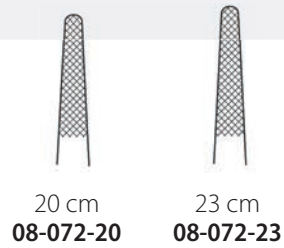

Mathieu
schlank
slim

Lichtenberg
20 cm 08-056-20

Hösel
26 cm 08-058-26

20 cm
08-057-20

26 cm
08-057-26

Nadelhalter mit langem Hals
Needle Holder with long neck

TC-Nadelhalter
TC Needle Holders

Zweifel

Toennis
18 cm **08-070-18**

Langenbeck

Langenbeck

Hegar-Vascular

Hegar-Vascular
fein
fine

Hegar-Vascular
fein
fine

Micro-Vascular

- 
14 cm
08-106-14
- 
18 cm
08-106-18
- 
20 cm
08-106-20
- 
23 cm
08-106-23

Ryder-Vascular

- 
13 cm
08-110-13
 - 
15 cm
08-110-15
 - 
18 cm
08-110-18
-
- 
20 cm
08-110-20
 - 
23 cm
08-110-23
 - 
26 cm
08-110-26

Ryder-Mikro

- 
13 cm
08-112-13
- 
15 cm
08-112-15
- 
18 cm
08-112-18
- 
20 cm
08-112-20
- 
23 cm
08-112-23
- 
26 cm
08-112-26