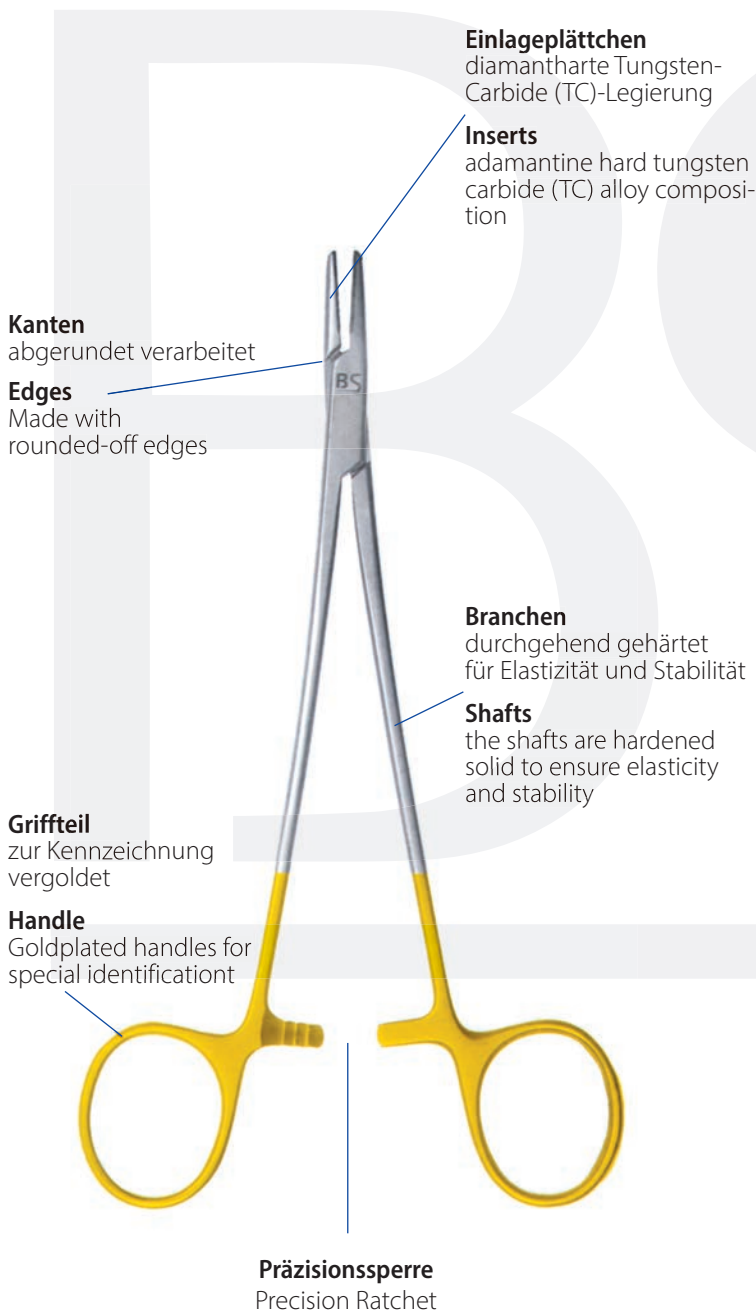

TC-Nadelhalter
TC Needle Holders

08

B&S-Nadelhalter sind durch die verschiedenen Einlageplättchen auf die jeweiligen Modelle und deren Verwendung abgestimmt.

Due to the different types of inserts, B&S needle holders differ according to the model and purpose for which they are intended.