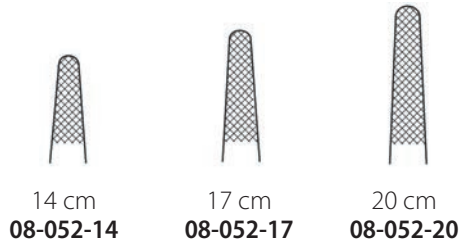

Masson
27 cm 08-042-27

Wangensteen
27 cm 08-044-27

Finocchietto
27 cm 08-045-27

Olsen-Hegar

12,5 cm
08-046-12

14 cm
08-048-14

16,5 cm
08-048-16

18 cm
08-048-18

Gillies

11 cm
08-049-11

16 cm
08-049-16

15 cm
08-051-15

16 cm
08-051-16

TC-Nadelhalter
TC Needle Holders

Mathieu

Mathieu
kräftiges Modell
heavy model

Mathieu
schlank
slim

Lichtenberg
20 cm 08-056-20

Hösel
26 cm 08-058-26

20 cm
08-057-20

26 cm
08-057-26

Nadelhalter mit langem Hals
Needle Holder with long neck

TC-Nadelhalter
TC Needle Holders

Zweifel