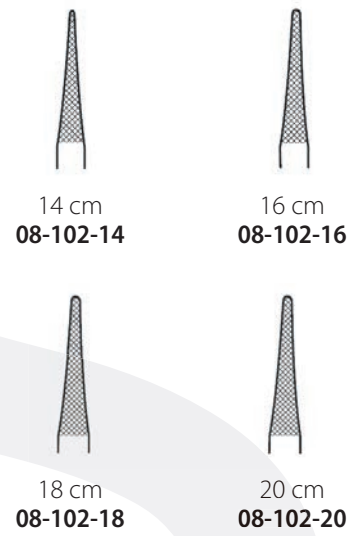

Mathieu
schlank
slim

Lichtenberg
20 cm 08-056-20

Hösel
26 cm 08-058-26

20 cm
08-057-20

26 cm
08-057-26

Nadelhalter mit langem Hals
Needle Holder with long neck

TC-Nadelhalter
TC Needle Holders

Zweifel

Toennis
18 cm **08-070-18**

Langenbeck

Langenbeck

Hegar-Vascular

Hegar-Vascular
fein
fine

Hegar-Vascular
fein
fine

Micro-Vascular

- 
14 cm
08-106-14
- 
18 cm
08-106-18
- 
20 cm
08-106-20
- 
23 cm
08-106-23

Ryder-Vascular

- 
13 cm
08-110-13
 - 
15 cm
08-110-15
 - 
18 cm
08-110-18
-
- 
20 cm
08-110-20
 - 
23 cm
08-110-23
 - 
26 cm
08-110-26

Ryder-Mikro

- 
13 cm
08-112-13
- 
15 cm
08-112-15
- 
18 cm
08-112-18
- 
20 cm
08-112-20
- 
23 cm
08-112-23
- 
26 cm
08-112-26

Dietrich-Vascular

Mathieu-Ryder

Langenbeck-Ryder
20 cm 08-130-20

TC-Nadelhalter
TC Needle Holders

14 cm
08-610-14

14 cm
08-611-14

14 cm
08-612-14

18 cm
08-612-18