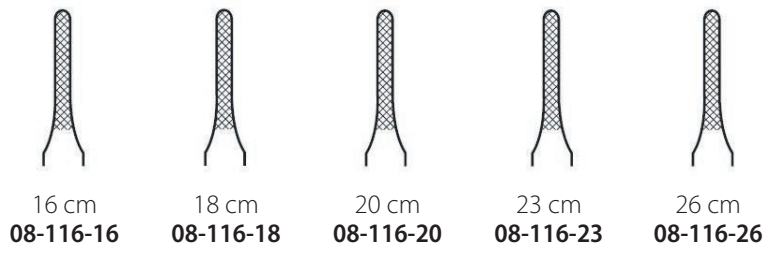

Toennis
18 cm **08-070-18**

Langenbeck

Langenbeck

Hegar-Vascular

Hegar-Vascular
fein
fine

Hegar-Vascular
fein
fine

Micro-Vascular

- 
14 cm
08-106-14
- 
18 cm
08-106-18
- 
20 cm
08-106-20
- 
23 cm
08-106-23

Ryder-Vascular

- 
13 cm
08-110-13
 - 
15 cm
08-110-15
 - 
18 cm
08-110-18
-
- 
20 cm
08-110-20
 - 
23 cm
08-110-23
 - 
26 cm
08-110-26

Ryder-Mikro

- 
13 cm
08-112-13
- 
15 cm
08-112-15
- 
18 cm
08-112-18
- 
20 cm
08-112-20
- 
23 cm
08-112-23
- 
26 cm
08-112-26

Dietrich-Vascular

Mathieu-Ryder

Langenbeck-Ryder
20 cm 08-130-20

TC-Nadelhalter
TC Needle Holders

14 cm
08-610-14

14 cm
08-611-14

14 cm
08-612-14

18 cm
08-612-18

22 cm
08-612-22

14 cm
08-613-14

18 cm
08-613-18

22 cm
08-613-22

Castroviejo

14 cm **08-672-14**
18 cm **08-672-18**

mit Sperre
with catch

14 cm **08-673-14**
18 cm **08-673-18**